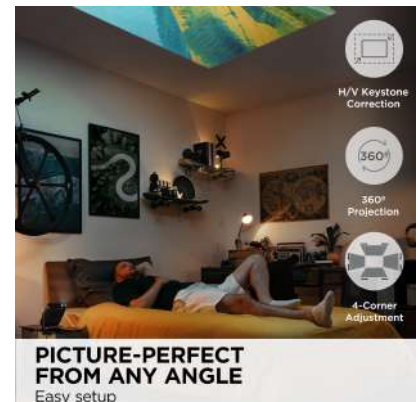

## LlaveCaracterísticas

- Proyector portátil LED inteligente: resolución WVGA (854x480p) con una relación de proyección de 1,2, 3- Soporte inteligente todo en uno y batería integrada
- Colores vibrantes: la tecnología SuperColor ofrece una amplia gama de colores y colores sorprendentes. bellas imágenes.
- Conectividad inalámbrica y sonido premium: Transmita contenido a través de Wi-Fi y disfrute de un sonido rico Audio con altavoces Bluetooth Harman Kardon integrados
- Transmisión inteligente integrada: Acceda a su contenido favorito con Aptoide integrado. tienda de aplicaciones, que ofrece transmisión fluida y funciones inteligentes listas para usar.
- Proyección de pantalla grande: Proyecta pantallas de 60" a 100" con una distancia de proyección. de 5,2 pies a 8,7 pies; muestra una imagen de 80" desde 6,9 pies
- Fácil configuración y ajuste de imagen: corrección trapezoidal horizontal/vertical, proyección de 360 grados, 4 esquinas. ajuste y corrección trapezoidal automática

24 - 100 pulgadas / 0,6 - 2,54 metros **PANEL**  
MOSTRAR

De VGA (640 x 480) a Full HD (1920 x 1080)  
**RESOLUCIÓN**